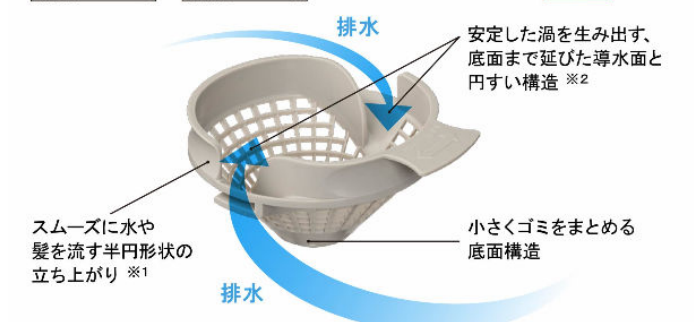

エコアクアシャワー

空気を含んだ大粒の水滴が心地よい超節水シャワー。

心地よさと節水のヒミツ

散水板の穴の大きさや位置の工夫と、水滴にたっぷりの空気を含ませることで、ボリュームのある浴び心地と節水の両立を実現しました。

動画はこちら

※写真は「メタル調-ホワイト」です。

パッとくるりんポイ排水口

パッとゴミがまとまって、カンタンにポイッ。

特許第7336233号 ※1 特許第7336236号 ※2

渦でまとまったゴミをポイッとするだけ。

頭や身体を洗うときなどの排水。

※使用状況などの諸条件によりパッとくるりんポイ排水口の効果は異なります。

渦でまとまったゴミをポイ!

※写真は渦が見えるように排水口の蓋を外しています。ご使用の際は排水口に蓋をしてください。

動画はこちら

キレイサーモフロア

汚れにくい表面処理と形状で、お掃除ラクラク。

溝の奥までスポンジが届きやすい。

足元が冷ヤツとしない。

冷ヤツとしないヒミツ ※イメージ図です。

私たちがモノに触れたとき、身体の熱を奪われることで冷たさを感じます。独自の断熱層によって、足裏から逃げる熱を少なくして、冷たさを感じにくくします。

※使用状況などの諸条件によりキレイサーモフロアの効果は異なります。

動画はこちら

まる洗いカウンター