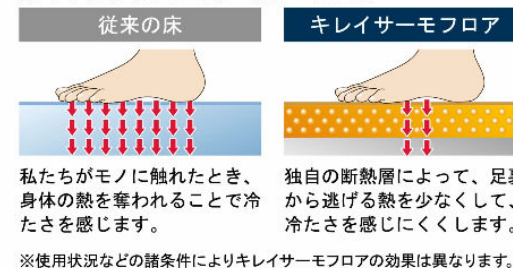

エコアクアシャワー

空気を含んだ大粒の水滴が心地よい超節水シャワー。

心地よさと節水のヒミツ

散水板の穴の大きさや位置の工夫と、水滴にたっぷりの空気を含ませることで、ボリュームのある浴び心地と節水の両立を実現しました。

動画はこちら

※写真は「メタル調-ホワイト」です。

パッとくるりんポイ排水口

パッとゴミがまとまって、カンタンにポイッ。

特許第7336233号 ※1 特許第7336236号 ※2

渦でまとまったゴミをポイッとするだけ。

頭や身体を洗うときなどの排水。

※使用状況などの諸条件によりパッとくるりんポイ排水口の効果は異なります。

渦でまとまったゴミをポイ!

※写真は渦が見えるように排水口の蓋を外しています。ご使用の際は排水口に蓋をしてください。

動画はこちら

キレイサーモフロア

汚れにくい表面処理と形状で、お掃除ラクラク。

溝の奥までスポンジが届きやすい。

足元が冷ヤツとしない。

冷ヤツとしないヒミツ ※イメージ図です。

私たちがモノに触れたとき、身体の熱を奪われることで冷たさを感じます。独自の断熱層によって、足裏から逃げる熱を少なくして、冷たさを感じにくくします。

※使用状況などの諸条件によりキレイサーモフロアの効果は異なります。

動画はこちら

まる洗いカウンター

外して洗えて、裏までキレイ。折りたたんで、洗い場ひろびろ。

カウンターを外してまる洗いでできるから、裏までピカピカに。洗にくい壁や床もラクな姿勢で洗えます。

カウンターをワンアクションで折りたたんで、壁に掛けることができます。

カウンター使用イメージ

カウンター壁掛けイメージ

動画はこちら

◆ご注意とお願い
 ・写真は印刷のため、実際の色と異なる場合がございます。現物またはサンプルなどにてご確認ください。
 ・商品によっては、予告なく改良、仕様変更などを行う場合がありますので、ご了承ください。
 ・主要部材、アイテムのみの掲載につき、ご提案プランの詳細は見積書や図面にてご確認ください。
 ・掲載内容及び写真・図版の無断掲載はかたくお断りします。(許可なく転載・流用した場合、損害賠償が発生します。)