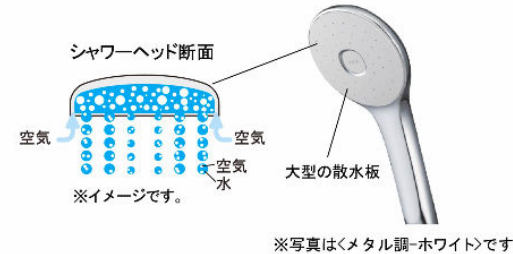

浴槽カラー FRP

NI1 初付	Y71 ベージュ	G94 グリーン	P91 ピンク
-----------	-------------	-------------	------------

エプロンカラー

FW1 初付	N11 ブラック	Y84 ベージュ
U84 グレー	G96 グリーン	P95 ピンク

床カラー 樹脂モザイク単色

N86 初付	Y71 ベージュ	U61 グレー
-----------	-------------	------------

エコアクアシャワー

空気を含んだ大粒の水滴が心地よい超節水シャワー。

心地よさと節水のヒミツ

散水板の穴の大きさや位置の工夫と、水滴にたっぷりの空気を含ませることで、ボリュームのある浴び心地と節水の両立を実現しました。

動画はこちら

※写真は「メタル調-ホワイト」です。

パッとくるりんポイ排水口

パッとゴミがまとまって、カンタンにポイッ。

特許第7336233号 ※1 特許第7336236号 ※2

渦でまとまったゴミをポイッとするだけ。

頭や身体を洗うときなどの排水。

※使用状況などの諸条件によりパッとくるりんポイ排水口の効果は異なります。

渦でまとまったゴミをポイ!

※写真は渦が見えるように排水口の蓋を外しています。ご使用の際は排水口に蓋をしてください。

動画はこちら

キレイサーモフロア